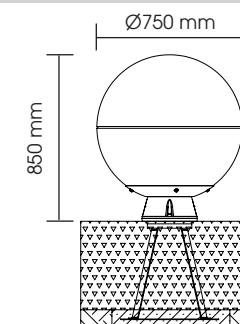

# DATENBLATT BALANCEKUGEL AGITO 750

Ausschreibungstext | Artikelnummer: 51 5004 401

stilum   
play

## MATERIALIEN | LIEFERUMFANG

Vormontiertes Spielgerät,  
rotiert und federt

Kugel:	EPDM Granulat
Feder:	Federstahl Ø 20 mm Ø 200 x 210 mm Höhe
Lageraufnahme:	Stahl verzinkt, 2 Lagerein- heiten innenliegend, 1 Stück
Konus:	EPDM Kautschuk, 1 Stück
Fundamenthocker:	Stahl, verzinkt

## TECHNISCHE INFORMATIONEN

Gerätemaße:	
Hauptmaß:	Ø750 mm
Höhe:	850 mm
Gewicht:	144 kg
Belastbarkeit:	gem. normativer Anforderung
Gesamtmaß größtes Teil:	Ø750 x 1350 mm
Schwerstes Teil:	144 kg
Max. freie Fallhöhe:	850 mm
Aufprallfläche:	11,04 m <sup>2</sup>
Bedarf Fallschutzplatten:	16,00 m <sup>2</sup>
Bedarf Rasengitter:	16,00 m <sup>2</sup>
Empfohlener Boden:	Rasen, Sand, Kies, Holzschnitzel, synth. Fallschutz