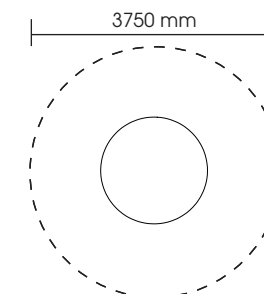

## MATERIALIEN | LIEFERUMFANG

Vormontiertes Spielgerät,  
rotiert und federt

Kugel:	EPDM Granulat
Feder:	Federstahl Ø 20 mm Ø 200 x 210 mm Höhe
Lageraufnahme:	Stahl verzinkt, 2 Lagerein- heiten innenliegend, 1 Stück
Konus:	EPDM Kautschuk, 1 Stück
Fundamenthocker:	Stahl, verzinkt

## TECHNISCHE INFORMATIONEN

Gerätemaße:	
Hauptmaß:	Ø750 mm
Höhe:	850 mm
Gewicht:	144 kg
Belastbarkeit:	gem. normativer Anforderung
Gesamtmaß größtes Teil:	Ø750 x 1350 mm
Schwerstes Teil:	144 kg
Max. freie Fallhöhe:	850 mm
Aufprallfläche:	11,04 m <sup>2</sup>
Bedarf Fallschutzplatten:	16,00 m <sup>2</sup>
Bedarf Rasengitter:	16,00 m <sup>2</sup>
Empfohlener Boden:	Rasen, Sand, Kies, Holzschnitzel, synth. Fallschutz